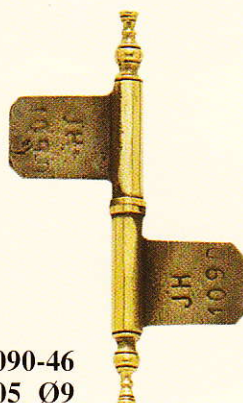

FICHES GAMME LORRAINE : BRONZE

"LORRAINE" LINE : HINGES · FITSCHEN "LORRAINE"

1040-45
lg : 460 Ø17

1240-45
lg : 335
Ø17

1170-46
lg : 300
Ø18

1190-45
lg : 220
Ø15

Echelle / Scale / Maßstab : 55/100

1090-46
lg : 105 Ø9

1080-46
lg : 130 Ø10

1210-46
lg : 165 Ø11