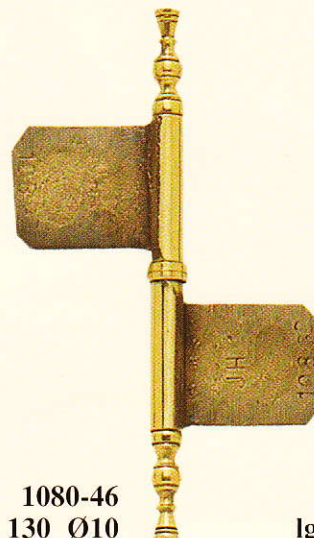

FICHES GAMME LORRAINE : BRONZE

"LORRAINE" LINE : HINGES · FITSCHEN "LORRAINE"

1040-45
lg : 460 Ø17

1240-45
lg : 335
Ø17

1170-46
lg : 300
Ø18

1190-45
lg : 220
Ø15

Echelle / Scale / Maßstab : 55/100

1090-46
lg : 105 Ø9

1080-46
lg : 130 Ø10

1210-46
lg : 165 Ø11