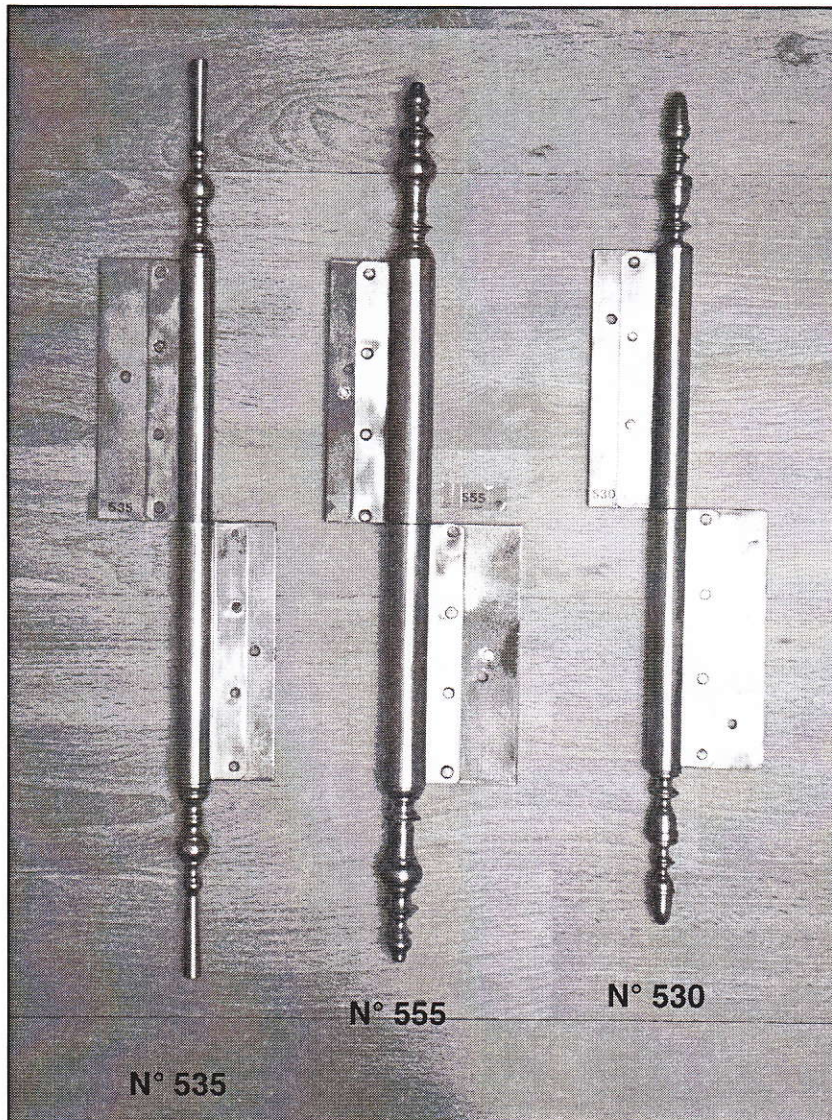

Fiches à l'ancienne

Fait main

- FICHES EN ACIER RECOUVERTES D'UNE FEUILLE DE LAITON
- VASES EN LAITON

DIMENSIONS

N° 560 : 420 x 18 mm

N° 565 : 345 x 18 mm

Liégeoise : Réf. 500 : 85 x 8 mm
 501 : 100 x 8 mm
 502 : 110 x 11 mm
 504 : 135 x 11 mm
 505 : 175 x 13 mm
 506 : 200 x 13 mm
 507 : 225 x 13 mm

Fiches à l'ancienne

Fait main

DIMENSIONS

N° 535 : 420 x 15 mm

N° 555 : 400 x 21 mm

N° 530 : 380 x 16 mm