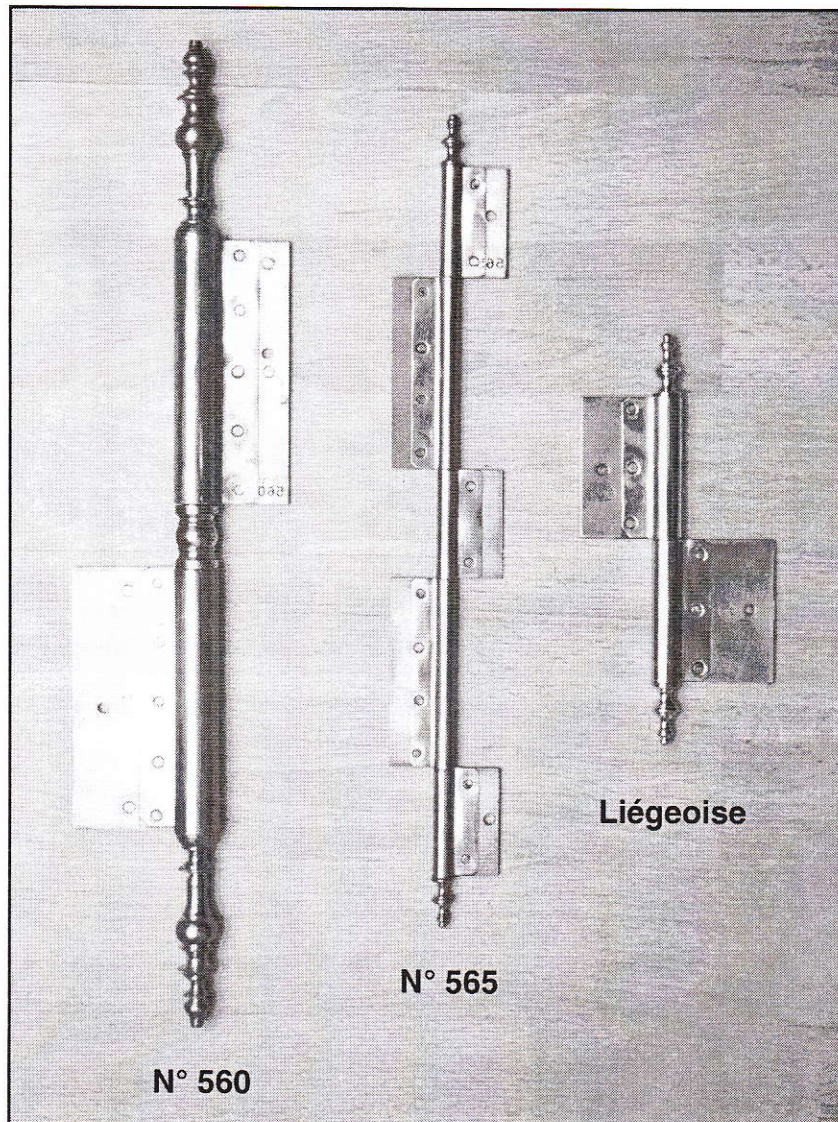

Fiches à l'ancienne

Fait main

- FICHES EN ACIER RECOUVERTES D'UNE FEUILLE DE LAITON
- VASES EN LAITON

DIMENSIONS

N° 560 : 420 x 18 mm

N° 565 : 345 x 18 mm

Liégeoise : Réf. 500 : 85 x 8 mm
 501 : 100 x 8 mm
 502 : 110 x 11 mm
 504 : 135 x 11 mm
 505 : 175 x 13 mm
 506 : 200 x 13 mm
 507 : 225 x 13 mm

Fiches à l'ancienne

Fait main

DIMENSIONS

N° 535 : 420 x 15 mm

N° 555 : 400 x 21 mm

N° 530 : 380 x 16 mm