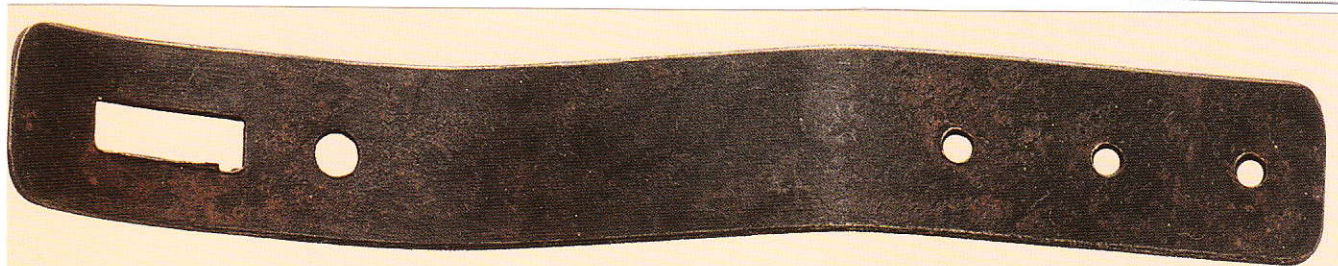

Ressort d'armoire fait main
RFM-38