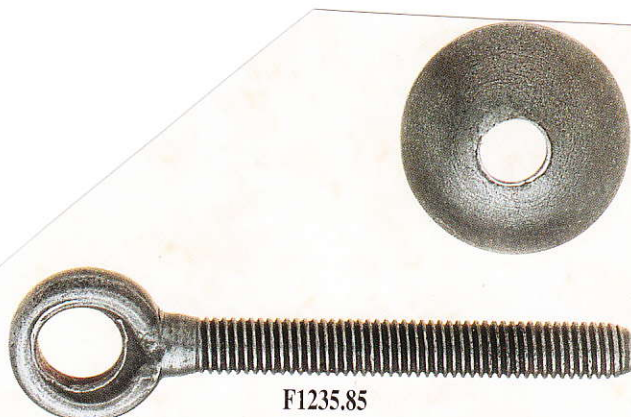

# Fermetures de coffre en acier vieilli

F1234.24

F1234.18

F1236.40

ARTICOLO	◀.....▶
F0510.10	mt. 1
F1234.18	180x35
F1234.24	240x35
F1235.85	85x33
F1236.40	40x33

F1235.85

art. 730

mm. 40x125