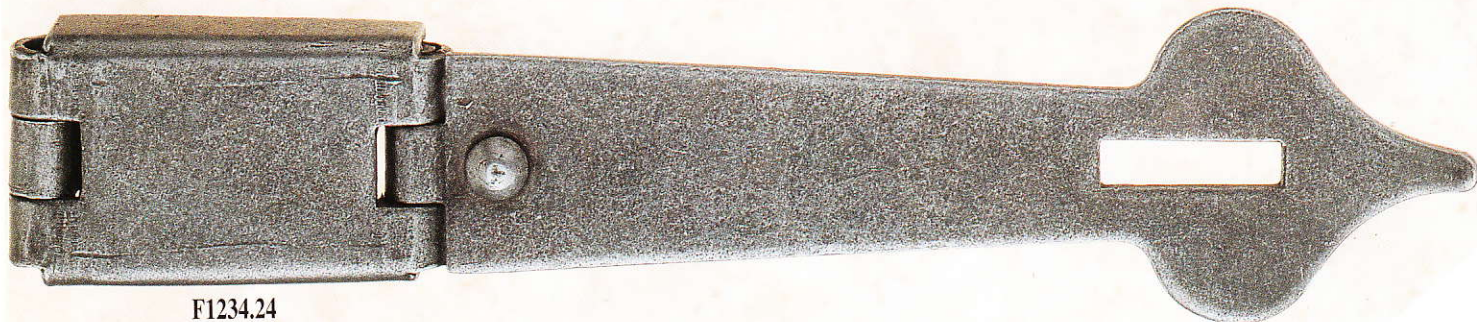

# Fermetures de coffre en acier vieilli

F1234.24

F1234.18

F1236.40

ARTICOLO	◀.....▶
F0510.10	mt. 1
F1234.18	180x35
F1234.24	240x35
F1235.85	85x33
F1236.40	40x33

F1235.85

art. 730

mm. 40x125