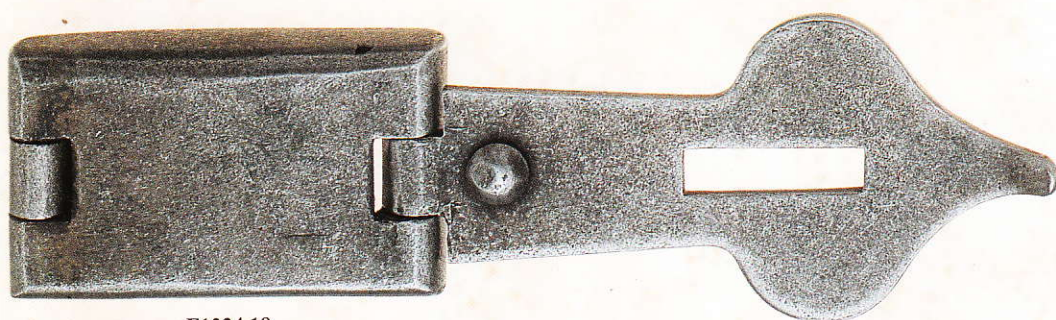

# Fermetures de coffre en acier vieilli

F1234.24

F1234.18

F1236.40

ARTICOLO	◀.....▶
F0510.10	mt. 1
F1234.18	180x35
F1234.24	240x35
F1235.85	85x33
F1236.40	40x33

F1235.85

art. 730

mm. 40x125