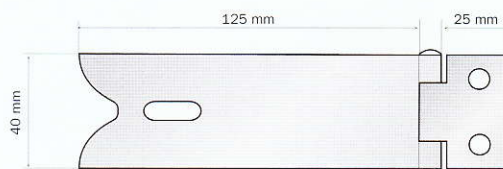

# Fermetures de coffre en acier vieilli

F1234.24

F1234.18

F1236.40

ARTICOLO	◀.....▶
F0510.10	mt. 1
F1234.18	180x35
F1234.24	240x35
F1235.85	85x33
F1236.40	40x33

F1235.85

art. 730

mm. 40x125