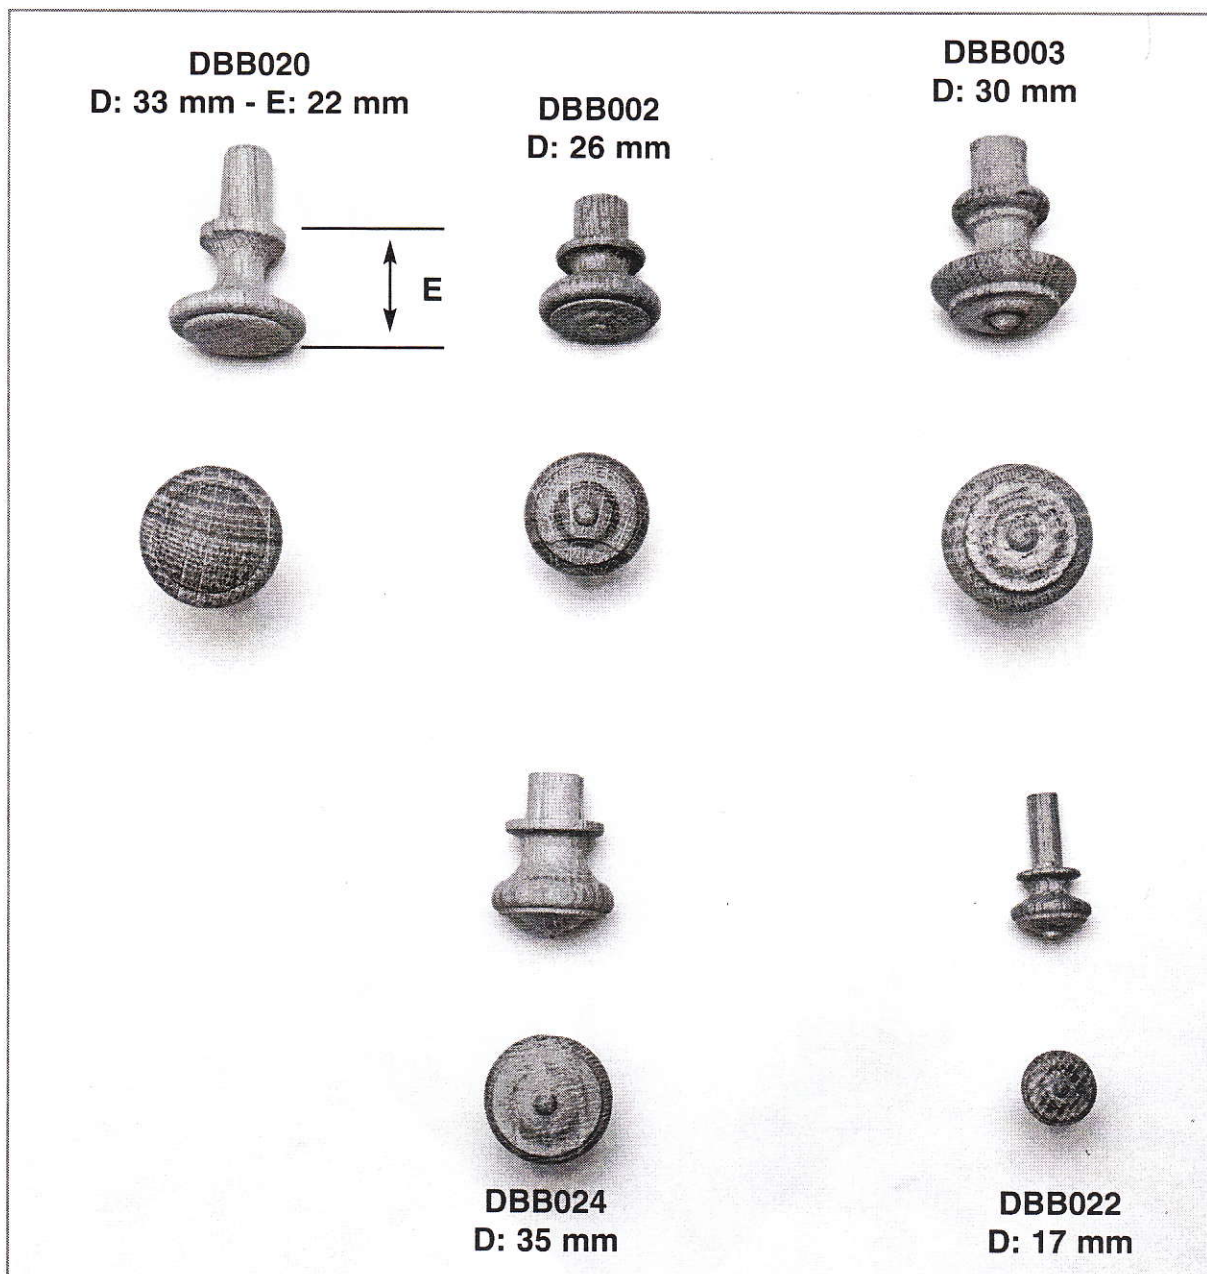

Boutons en bois

ø 18 mm
1001 vuren
1001 beuken

ø 40 mm
1005 beuken

ø 26 mm
1002 vuren
1002 beuken

ø 45 mm
1006 vuren

ø 30 mm
1003 vuren
1003 beuken

ø 45 mm
1006 beuken

ø 36 mm
1004 vuren
1004 beuken

ø 48 mm
1007 beuken

vuren = sapin
beuken = hêtre

Boutons en bois

Boutons en bois

Chêne - Acajou - Merisier - Noyer

Boutons en bois - en os

ARTICOLO	Ø	↑ ↓	Ø	↑ ↓	Ø	↑ ↓	Ø	↑ ↓	Ø	↑ ↓	Ø	↑ ↓
3385	17	17	21	20	25	23	28	24	32	25	40	30
3392	25	23	30	25	35	28						
3430	10	12	12	12	15	12	18	14				
3431	15	14										
3432	15	14										