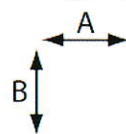

Crochets d'embrase

Echelle 1/2

- HAAK
- CROCHET
- HOOK
- HAKEN

A	B		
27	35	483D.35.	
37	45	483D.45.	

- KOORD HAAK
- CROCHET DE CORDE
- ROPE HOOK
- SCHNURHALTER

A		
69	964.	

- HAAK
- CROCHET
- HOOK
- HAKEN

A	B		
10	20	389.1.	
10	26	389.2.	
14	40	389.3.	
15	34	389.4.	