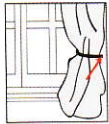

Crochets d'embrase

Echelle 1/2

- HAAK
- CROCHET
- HOOK
- HAKEN

A	B		
27	35	483D.35.	
37	45	483D.45.	

- KOORD HAAK
- CROCHET DE CORDE
- ROPE HOOK
- SCHNURHALTER

A		
69	964.	

- HAAK
- CROCHET
- HOOK
- HAKEN

A	B		
10	20	389.1.	
10	26	389.2.	
14	40	389.3.	
15	34	389.4.	