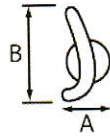

Crochets d'embrase

Echelle 1/2

- HAAK
- CROCHET
- HOOK
- HAKEN

A	B		
27	35	483D.35.	
37	45	483D.45.	

- KOORD HAAK
- CROCHET DE CORDE
- ROPE HOOK
- SCHNURHALTER

A		
69	964.	

- HAAK
- CROCHET
- HOOK
- HAKEN

A	B		
10	20	389.1.	
10	26	389.2.	
14	40	389.3.	
15	34	389.4.	

- HAAK
- CROCHET
- HOOK
- HAKEN

A	B		
18	49	2165.49.	
20	73	2165.73.	