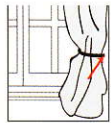

Crochets d'embrase

Echelle 1/2

- HAAK
- CROCHET
- HOOK
- HAKEN

A	B		
27	35	483D.35.	
37	45	483D.45.	

- KOORD HAAK
- CROCHET DE CORDE
- ROPE HOOK
- SCHNURHALTER

A		
69	964.	

- HAAK
- CROCHET
- HOOK
- HAKEN

A	B		
10	20	389.1.	
10	26	389.2.	
14	40	389.3.	
15	34	389.4.	